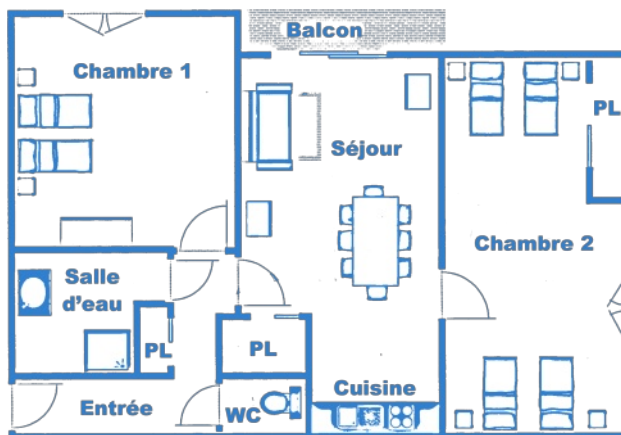

3 pièces 55m²

Accueil et services

- **Accueil** : point informations
- **Courrier** : levée et réception, messages
- **Point de vente** : kit nettoyage, cartes postales, cartes téléphone
- Bar et restaurant
- Billard, tennis de table, salle TV
- **Prêt de matériel bébé** (lits, baignoire, chaise haute) sur réservation par mail ou fax au village
- Salon, bibliothèque
- **Laverie** (lave-linge et sèche linge)
- A disposition : fer et table à repasser
- **Internet** : Zone Wi-Fi au niveau de l'accueil : 5 € illimité sur la semaine + Borne Internet 2€ la 1/2 heure
- **Parking** gratuit à l'entrée du village
- **Animaux** autorisés

Mes règlements sur place :
ANCV, chèques, espèces et CB.
Les Tickets Restaurants ne sont pas acceptés

Animations

- **Toute la saison** : Club 3 mois - 6 ans du lundi au vendredi en 1/2 journée + 1 journée continue par semaine
- **En période de vacances scolaires** : Club 7-11 ans du lundi au vendredi en 1/2 journée + 1 journée continue par semaine. Animations en journée et en soirée.

Présentation du carnet de vaccination à jour obligatoire à l'inscription