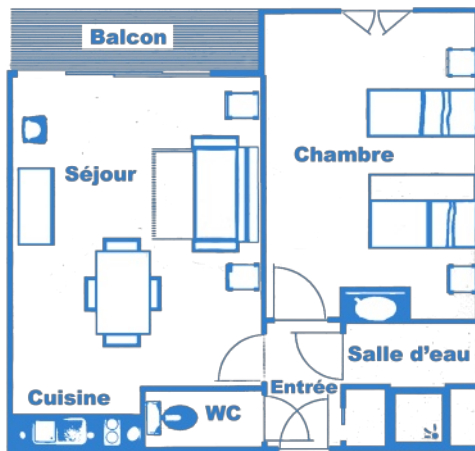

2 pièces 35 m²

En supplément
(sur réservation)

- location linge de lit (7€/pers/séjour)
- location linge de toilette (7€/pers/séjour)
- ménage fin de séjour 40 € (studio et 2 pièces)
  60 € (3 pièces)