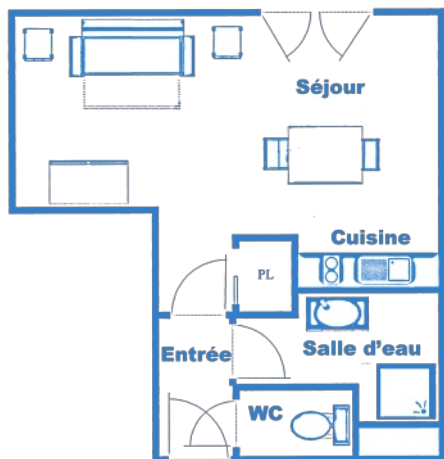

Fax : 04.81.91.60.43

hautbreda@ceveo.com

Logement

Studio 23 m²

Tous les appartements sont équipés de :
plaques électriques
micro-onde / grill
réfrigérateur
cafetière
vaisselle et couverts
couettes (140 X 200) et oreillers